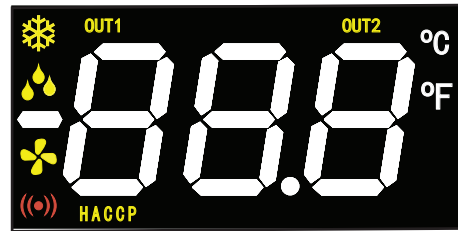

LB3050SYWYR3S

CODE Y