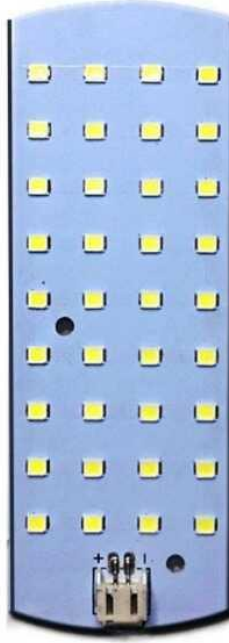

Bakon BK500D-15W LED Yedek Aydınlatma

- 5 dioptr ve 17 cm'lik Optik cam lensi sahip Bakon BK500D-5X LED Akrobat Büyüteç, yedek aydınlatma sistemidir, ergonomik tasarımı ile kolaylıkla değiştirilebilir
- Aydınlatma sistemi LED 2X15 Watt 12 V elektrik ile çalışır.

Teknik Özellikleri	
Marka	Bakon
Model	LED 2X15 Watt
Ürün Kodu	12.02.05.30
Çapı	
Voltaaj	12 Volt
Renk Sıcaklığı	6500K
Bağlantı	Soket
Kullanım Ömrü	30.000 Saat