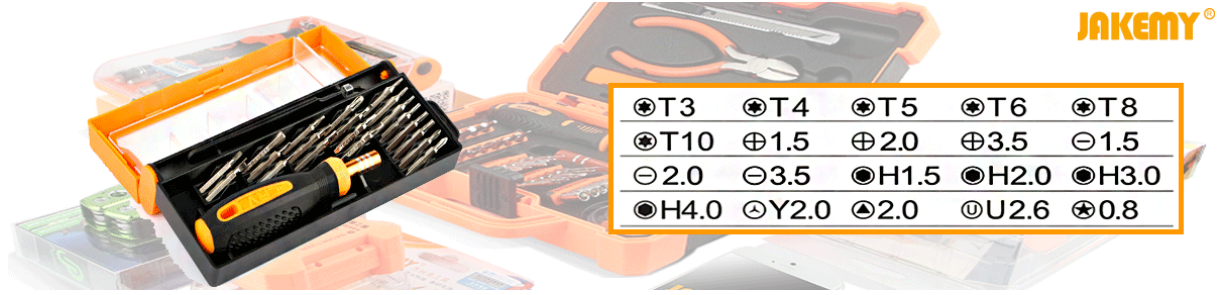

⊕T3	⊕T4	⊕T5	⊕T6	⊕T8
⊕T10	⊕1.5	⊕2.0	⊕3.5	⊖1.5
⊖2.0	⊖3.5	●H1.5	●H2.0	●H3.0
●H4.0	⊖Y2.0	▲2.0	⊖U2.6	★0.8