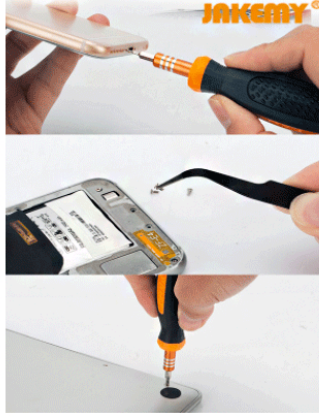

Jakemy JM-8102 Bit Set 22 Para

TPR

Konforlu bir kavrama saęlaması ve alıřırken kaymaması iin plastik yzeyler TPR ile kaplanmıřtır.

Ergonomik

Onarım seti; hafif, tařınabilir olmasıyla son derece ergonomik bir kullanıma sahiptir.

Fonksiyonel

Farklı rnlerdeki onarım ihtiyalarınız iin 20 farklı paslanmaz krom elikten imal edilmiř ısıya dayanıklı uzun mr torna vida ularına sahiptir.

CR-V

Uzun mrl kullanım iin krom vanadium paslanmaz elik ile tasarlanmıřtır.

Uygulama Alanları

Cep telefonu, PSP, tablet, PC, fotoęraf makinesi, kamera gibi ok farklı elektronik rnlerin tamirinde kullanılmaktadır.

Tařıma antası

Kk boyutlarıyla yer kaplamayan řeffaf st kapak ile řık bir tasarımı olan tařıma antası deformeasyonlara karřı direnli, saęlam ve uzun mrldr.