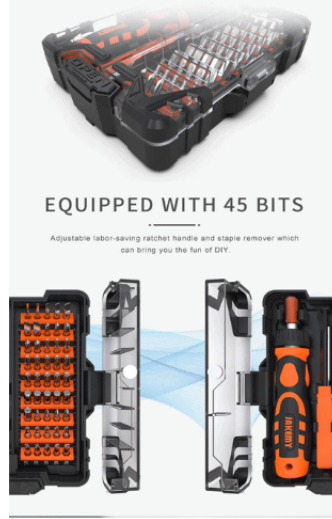

Jakemy JM-6124 Bit Set 48+1 Parça

TPR

Konforlu bir kavrama sağlaması ve çalışırken kaymaması için plastik yüzeyler TPR ile kaplanmıştır.

Ergonomik

Onarım seti; hafif, taşınabilir olmasıyla son derece ergonomik bir kullanıma sahiptir.

Fonksiyonel

Farklı ürünlerdeki onarım ihtiyaçlarınız için 45 farklı paslanmaz krom çelikten imal edilmiş ısıya dayanıklı uzun ömürlü tornavida uçlara sahiptir.

CR-V

Uzun ömürlü kullanım için krom vanadium paslanmaz çelik ile tasarlanmıştır.

Uygulama Alanları

Cep telefonu, PSP, tablet, PC, fotoğraf makinesi, kamera gibi çok farklı elektronik ürünlerin tamiri ve montajında en büyük yardımcınız olacak.

Tek Tuş

Kutu açılımı rahat ve kolay ve şık bir görünüme sahip tek tuş ile tasarlandı.