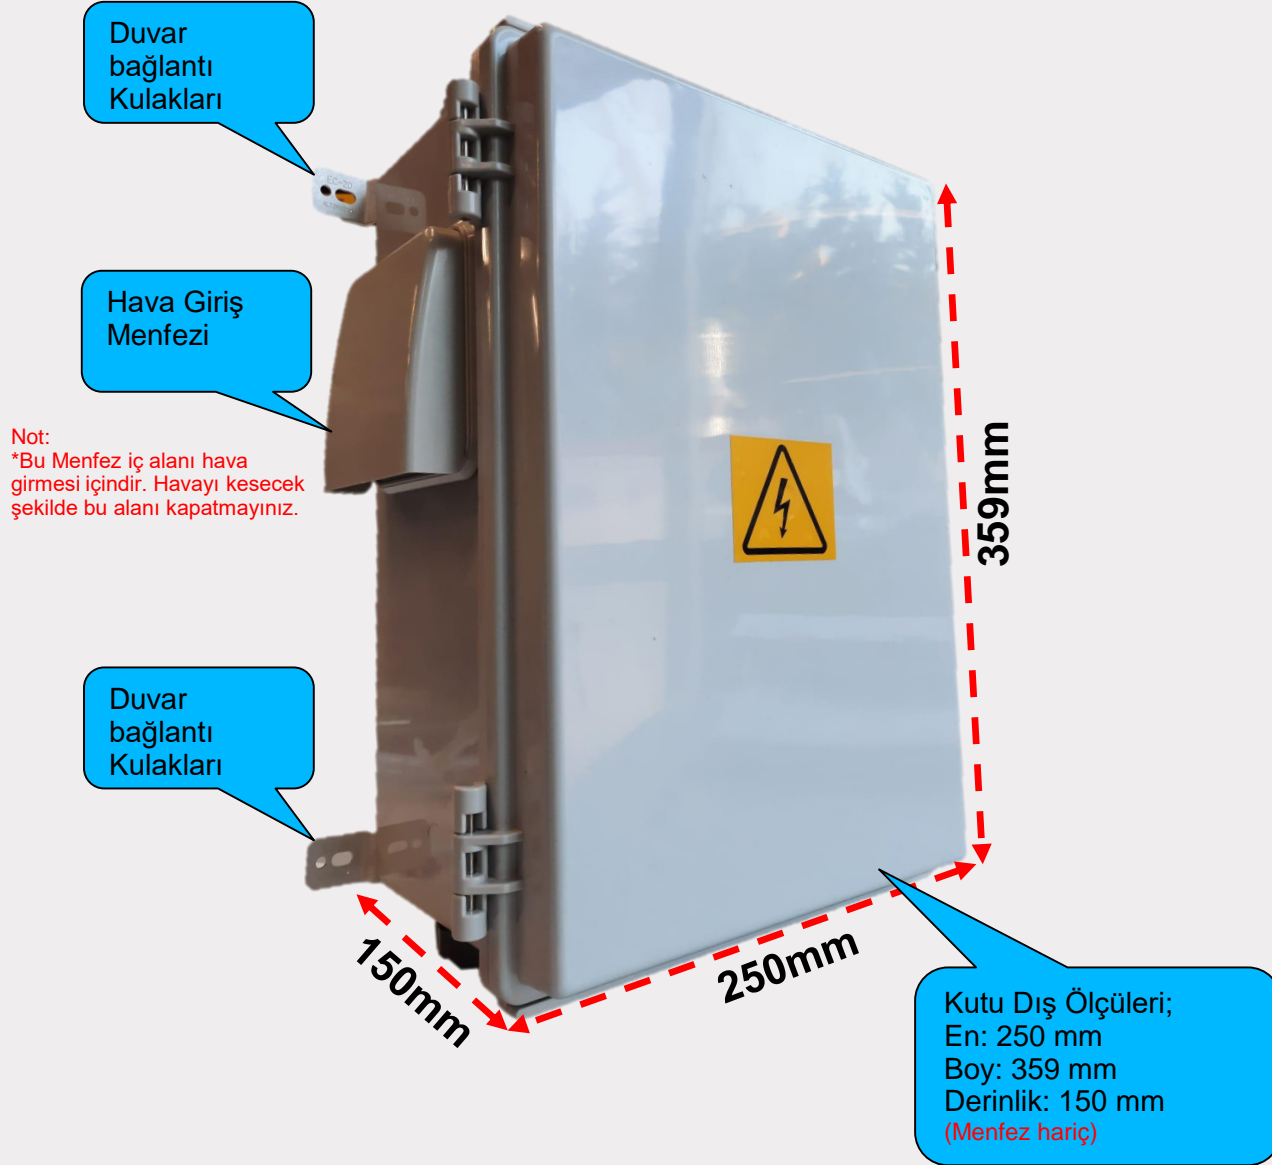

# Lora Outdoor Kutu Dış Ölçüler

# Lora Outdoor Kutu İç Ölçüler (Boş)

Boş Kutu İç Ölçüleri;  
En: 226mm  
Boy: 326 mm  
Derinlik: 116.5mm

# Lora Outdoor Kutu İç Yerleşim

\*Kablo girişleri kutu altında yer alan rakorlardan geçirilmelidir.

# Lora Outdoor Kutu Kablo Girişleri

Kablo  
Girişleri  
\*Anten  
\*\*220V  
\*\*\*Ethernet

Termostat kontrollü  
Sıcak Hava Tahliye  
Fanı

Not:  
\*Fan önünü kapatacak şekilde  
bir engel koymayınız.