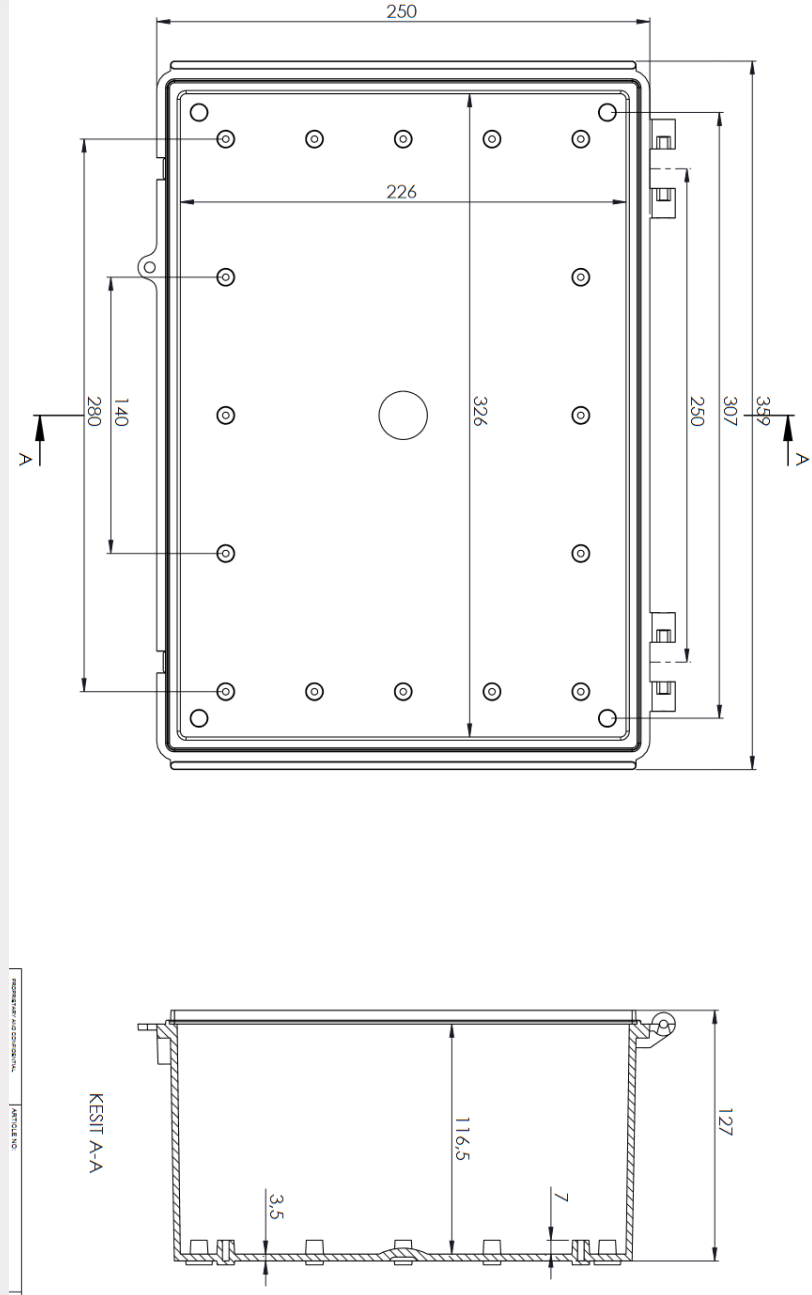

# Lora Outdoor Kutu Dış Ölçüler

# Lora Outdoor Kutu İç Ölçüler (Boş)

Boş Kutu İç Ölçüleri;  
En: 226mm  
Boy: 326 mm  
Derinlik: 116.5mm

# Lora Outdoor Kutu İç Yerleşim

\*Kablo girişleri kutu altında yer alan rakorlardan geçirilmelidir.