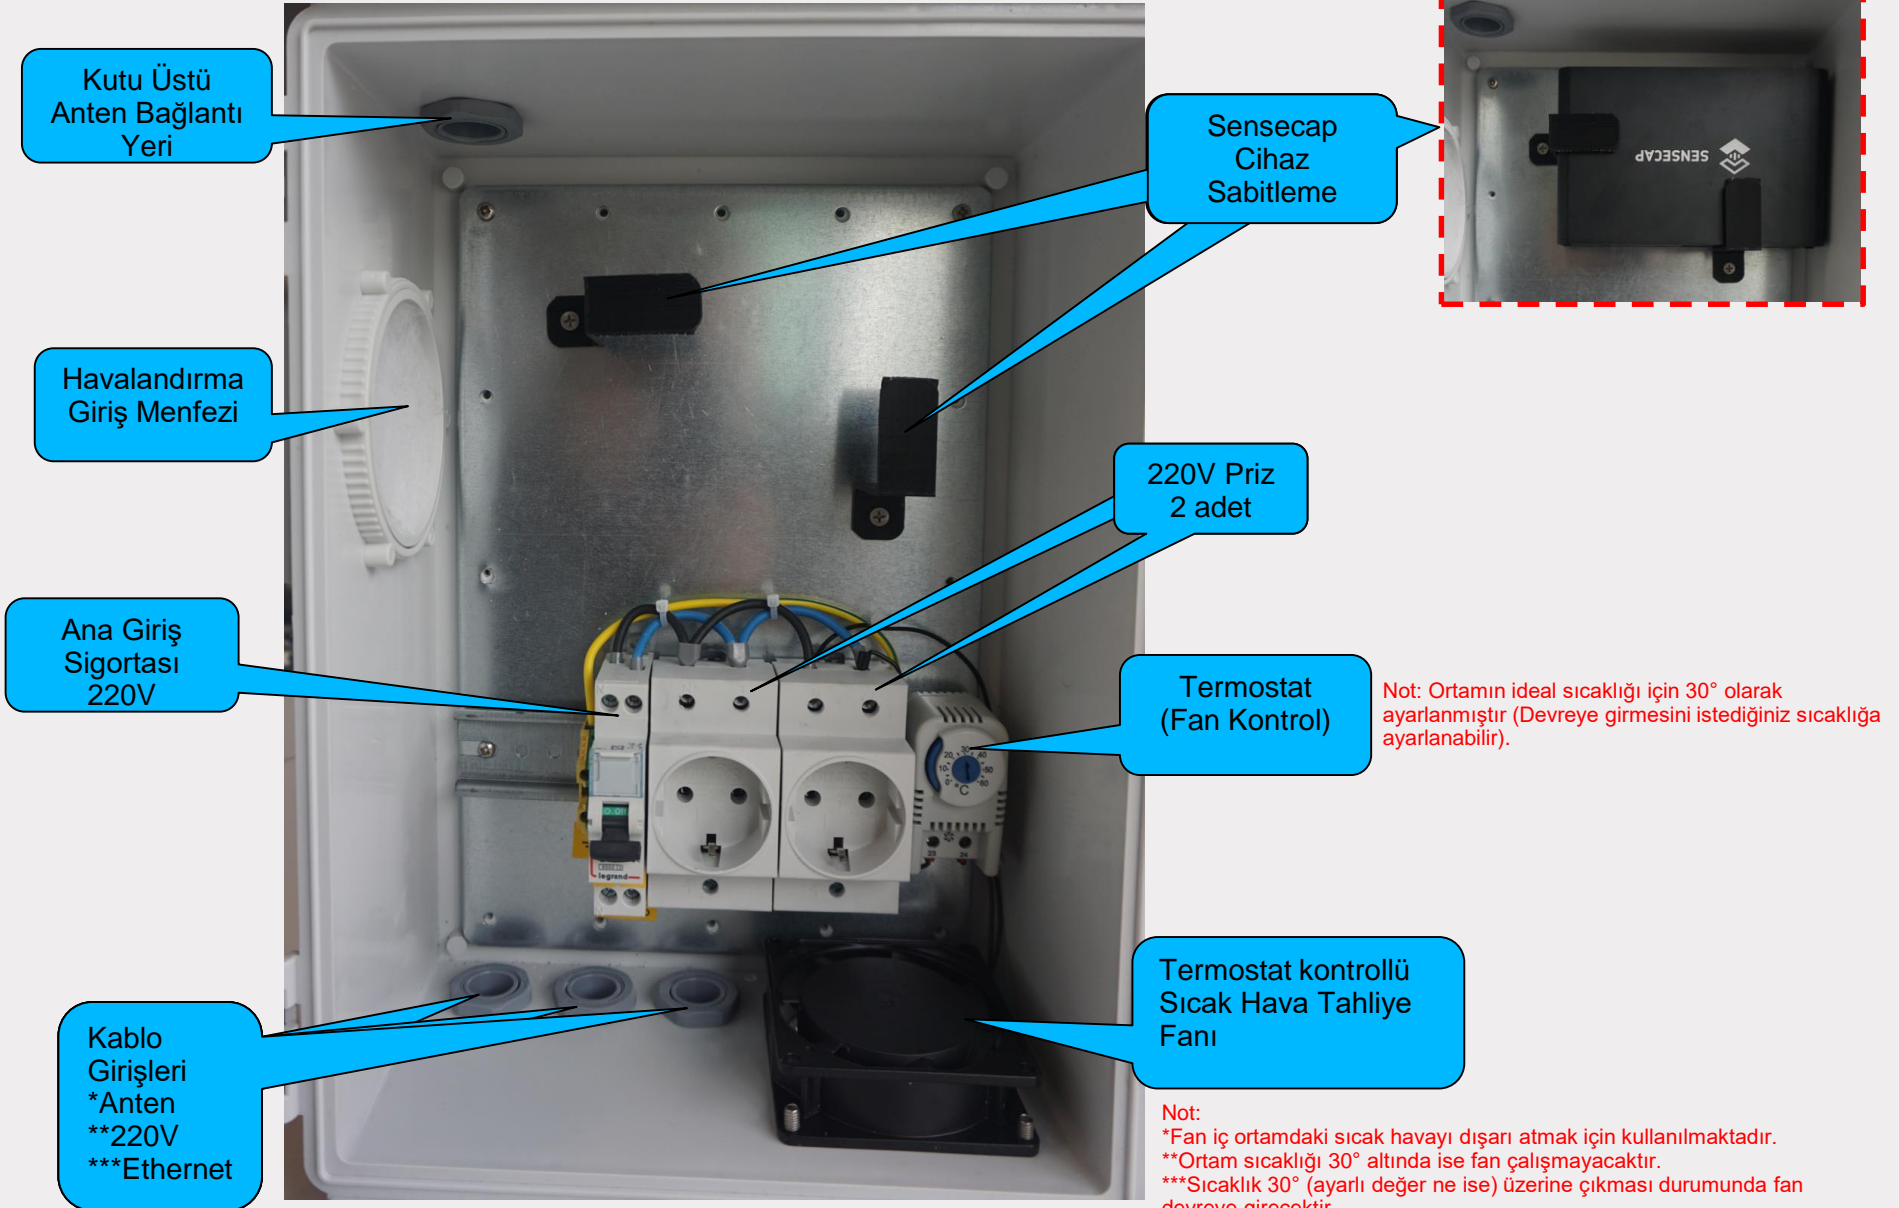

# Lora Outdoor Kutu Dış Ölçüler

# Lora Outdoor Kutu İç Ölçüler (Boş)

Boş Kutu İç Ölçüleri;  
En: 226mm  
Boy: 326 mm  
Derinlik: 116.5mm

# Lora Outdoor Kutu İç Yerleşim

\*Kablo girişleri kutu altında yer alan rakorlardan geçirilmelidir.

# Lora Outdoor Kutu Kablo Girişleri

Kablo  
Girişleri  
\*Anten  
\*\*220V  
\*\*\*Ethernet

Termostat kontrollü  
Sıcak Hava Tahliye  
Fanı

Not:  
\*Fan önünü kapatacak şekilde  
bir engel koymayınız.