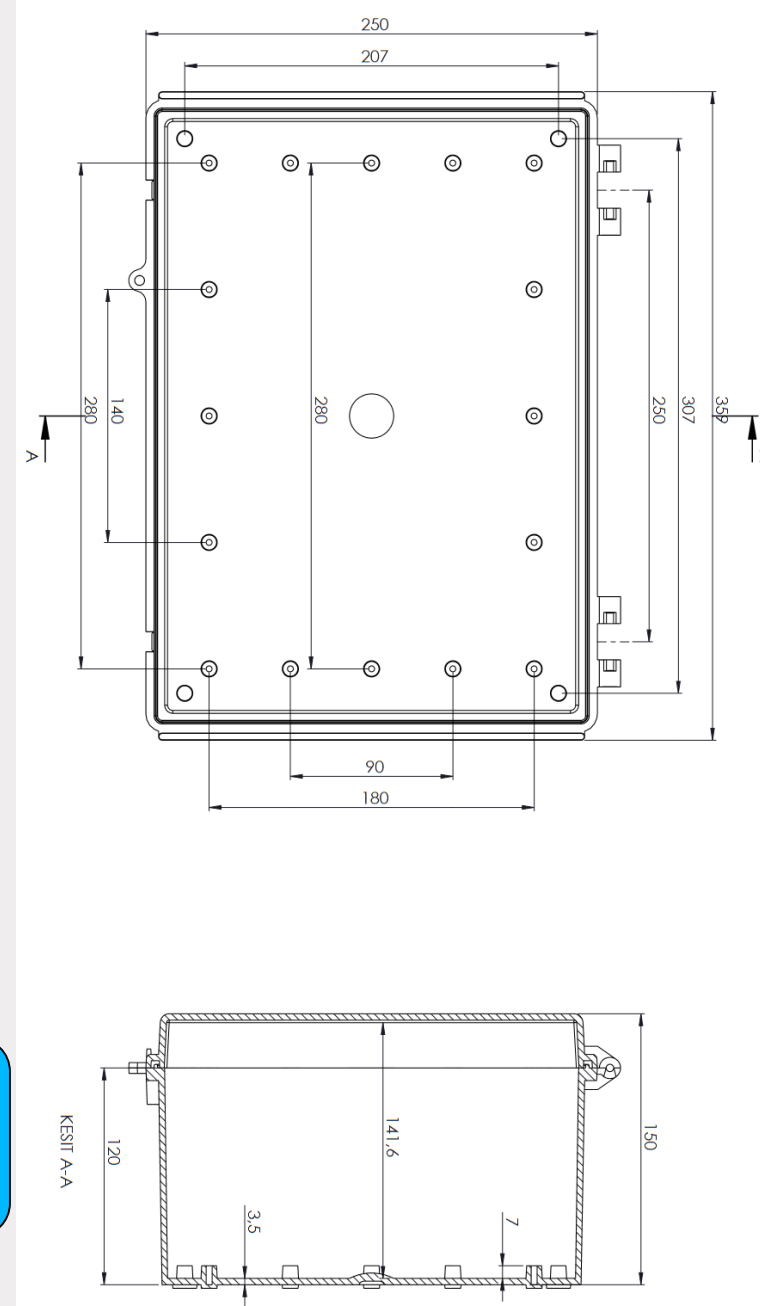

# Lora Outdoor Kutu Dış Ölçüler

# Lora Outdoor Kutu İç Ölçüler (Boş)

Boş Kutu İç Ölçüleri;  
En: 226mm  
Boy: 326 mm  
Derinlik: 116.5mm

# Lora Outdoor Kutu İç Yerleşim

\*Kablo girişleri kutu altında yer alan rakorlardan geçirilmelidir.