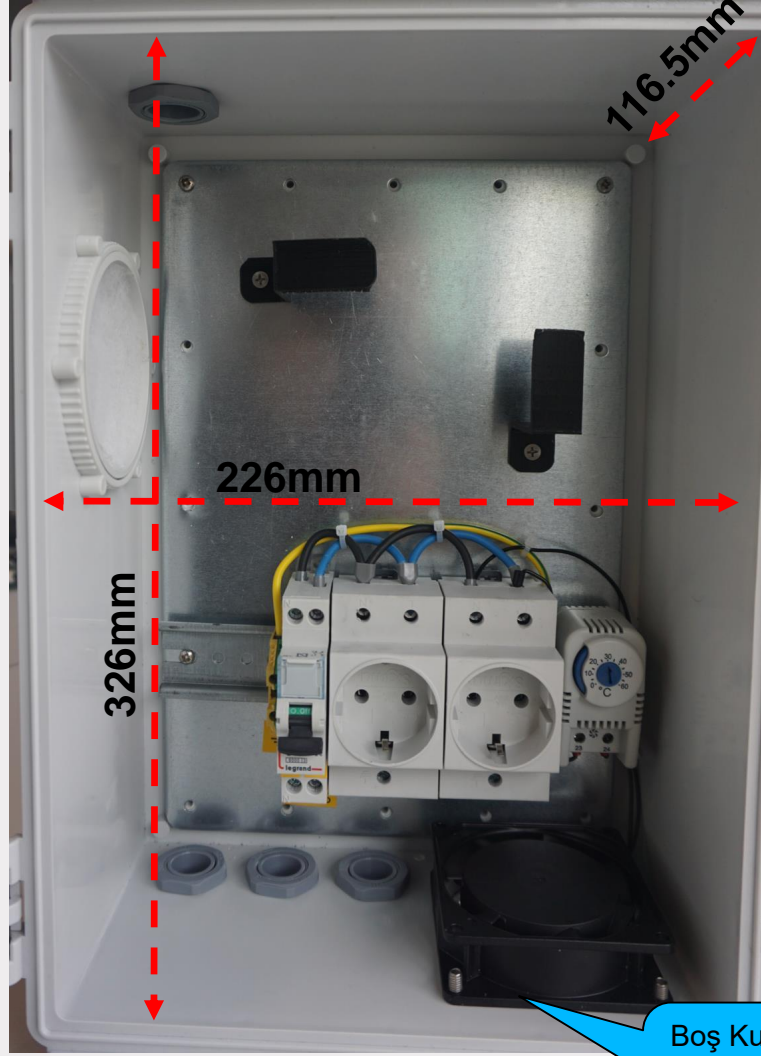

# Lora Outdoor Kutu Dış Ölçüler

# Lora Outdoor Kutu İç Ölçüler (Boş)

Boş Kutu İç Ölçüleri;  
En: 226mm  
Boy: 326 mm  
Derinlik: 116.5mm

# Lora Outdoor Kutu İç Yerleşim

\*Kablo girişleri kutu altında yer alan rakorlardan geçirilmelidir.