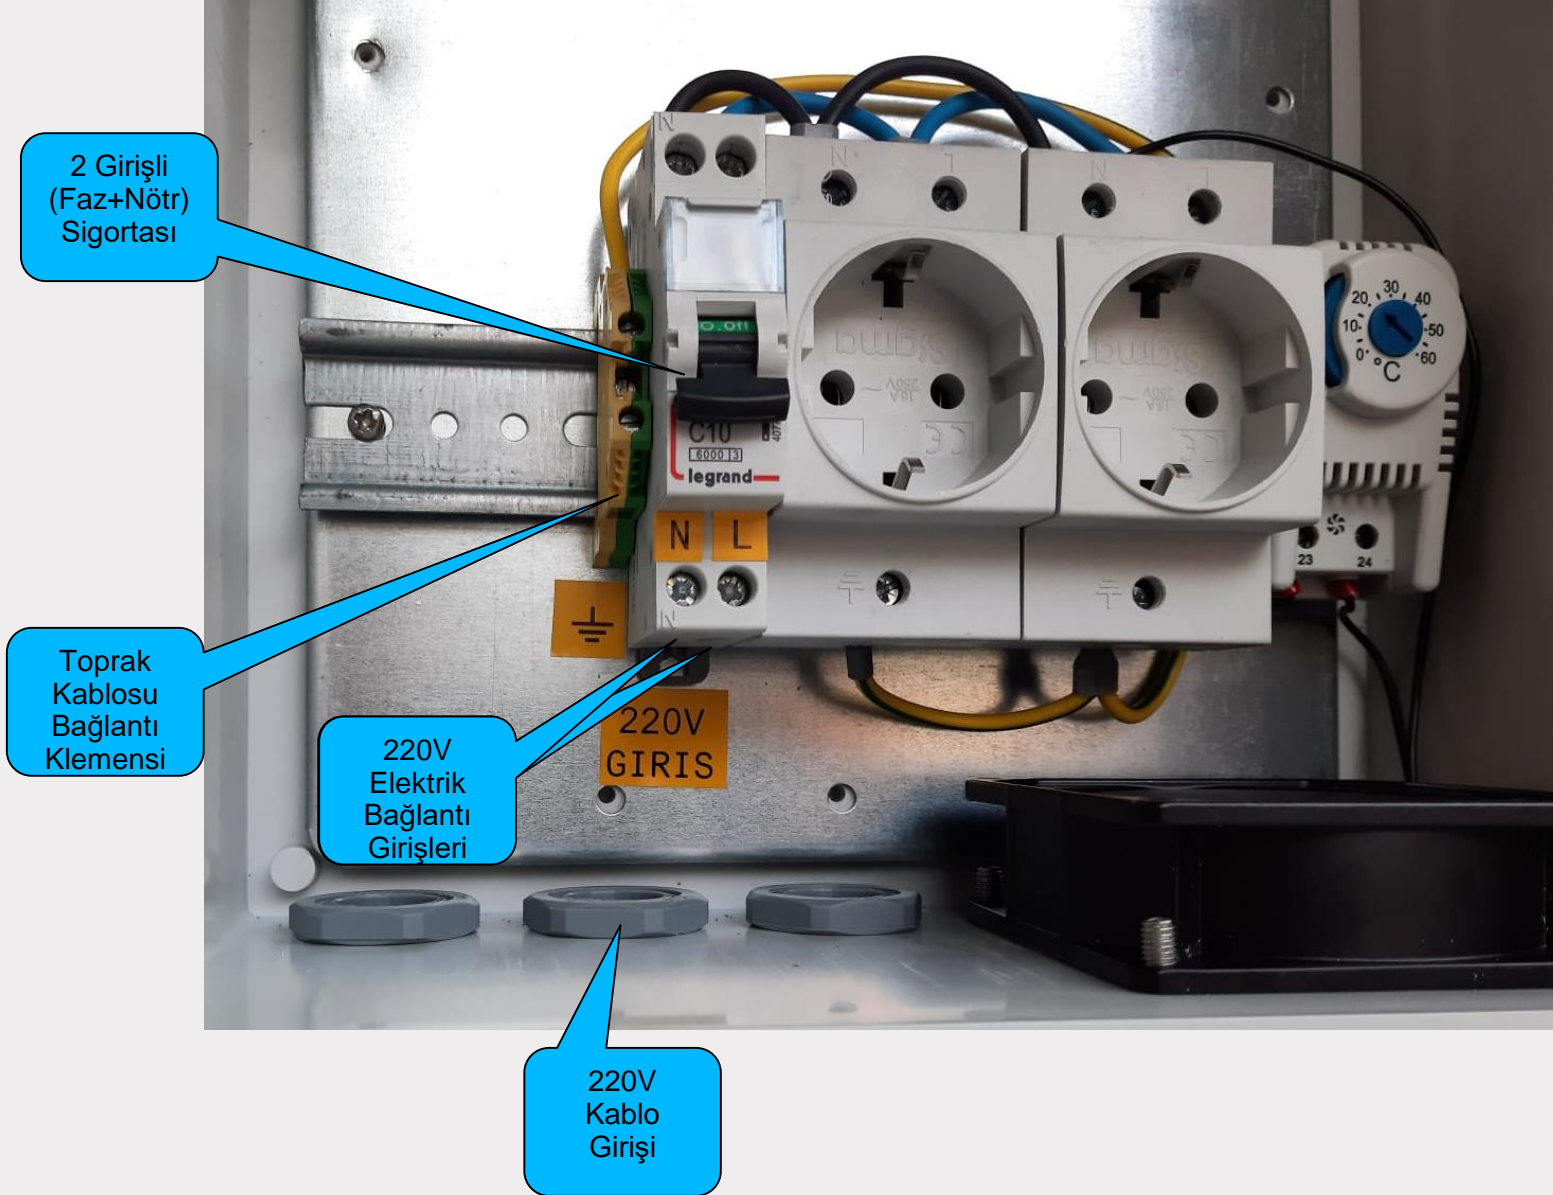

# Lora Outdoor Kutu İç Yerleşim

\*Kablo girişleri kutu altında yer alan rakorlardan geçirilmelidir.

# Lora Outdoor Kutu Kablo Girişleri

Kablo  
Girişleri  
\*Anten  
\*\*220V  
\*\*\*Ethernet

Termostat kontrollü  
Sıcak Hava Tahliye  
Fanı

Not:  
\*Fan önünü kapatacak şekilde  
bir engel koymayınız.

# Lora Outdoor Kutu Elektrik Bağlantısı (220V)