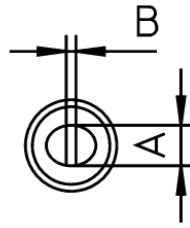

CT2 F8

Codice articolo: T0054241899N

Benefits

**Technical Data**

Forma della punta	---
Tipo di punta	HM
Larghezza in mm	10.0
Larghezza in pollici	0.394
Spessore in mm	---
Spessore in pollici	---
Lunghezza mm	---
Lunghezza pollici	---
Potenza	---
Unità d'imballaggio	1