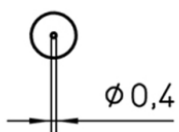

# SPI15 210

Codice articolo: 4SPI15210-1

Benefits

**Technical Data**

Forma della punta	Forma ad ago
Tipo di punta	HM
Larghezza in mm	0.4
Larghezza in pollici	0.016
Spessore in mm	---
Spessore in pollici	---
Lunghezza mm	45
Lunghezza pollici	---
Potenza	---
Unità d'imballaggio	1