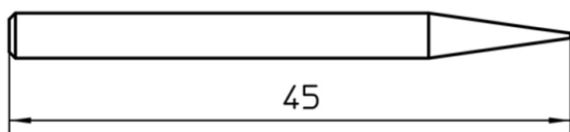

# SPI15 210

Codice articolo: 4SPI15210-1

Benefits

**Technical Data**

Forma della punta	Forma ad ago
Tipo di punta	HM
Larghezza in mm	0.4
Larghezza in pollici	0.016
Spessore in mm	---
Spessore in pollici	---
Lunghezza mm	45
Lunghezza pollici	---
Potenza	---
Unità d'imballaggio	1