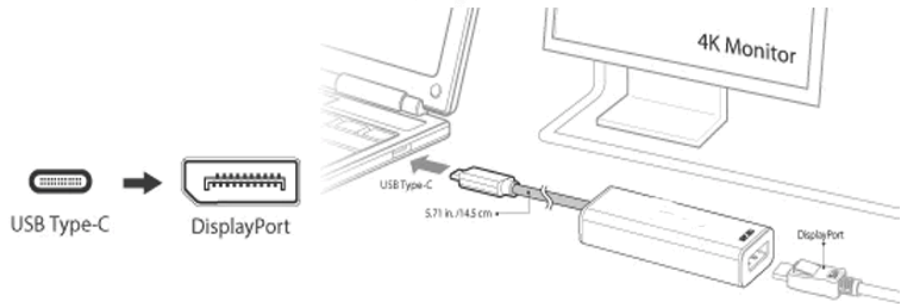

Uygulama Şeması