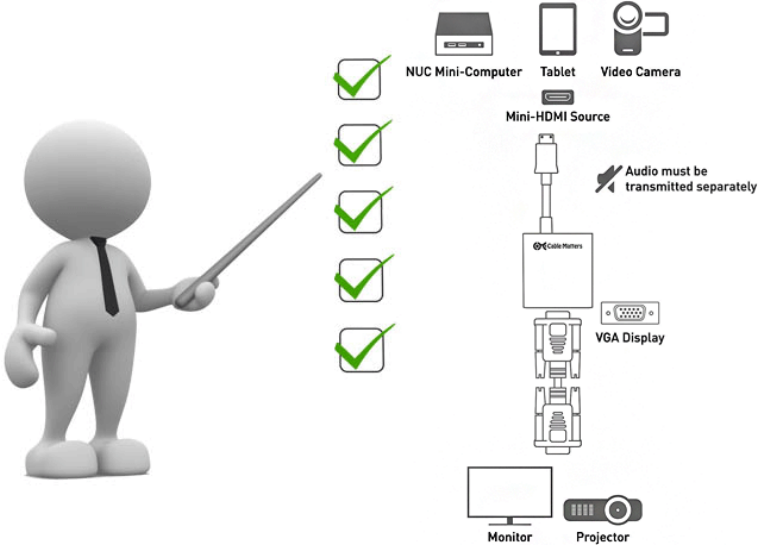

Sunline Bir "Dk Elektronik Bilgisayar San Tic Ltd Şti" tescilli markasıdır

Her hakkı 'Dk Elektronik Bilgisayar San Tic Ltd ne aittir