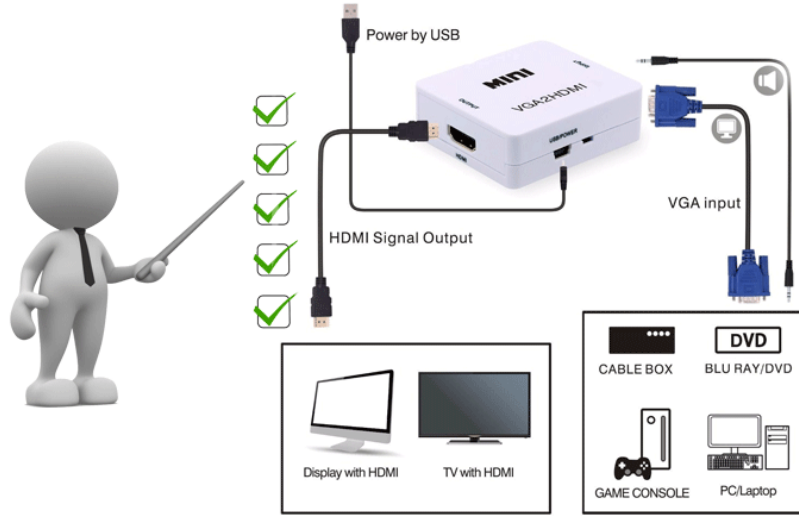

Sunline 170611 VGA-HDMI Dönüştürücü

Sunline VGA-HDMI Çevirici Aparat 1080P Destekli Vga Girişinden HDMI Girişine Dönüştürür.

VGA çıkışlı cihazlarınızı rahatlıkla HDMI girişli cihazlarınıza bağlayarak hem ses hem de görüntü elde edebilirsiniz.

Teknik Özellikleri	
Ürün Stok Kodu	28.17.06.11
Model	170611
Tanımlama	VGA - HDMI Dönüştürücü
Alaşım	ABS PVC
Renk	Siyah
Giriş Konnektörü	VGA (HD-15 Konnektör)
Giriş Konnektör Kaplaması	Nikel
Çıkış Konnektörü	HDMI
Çıkış Konnektör Kaplaması	Nikel
Çalışma Sıcaklığı	0°C - + 45°C
Çalışma Nemi	% 10 -% 85 Bağıl Nem (Yoğuşmasız)
Depolama Sıcaklığı	-10°C - + 80°C
Depolama Nemi	% 5 -% 90 Bağıl Nem (Yoğuşmasız)
Fonksiyon	Ses ve Görüntü Aktarımı
Uyumluluk Uygulama Alanları	VGA Video çıkışına sahip tüm elektronik cihazlardan gelen video ve ses sinyallerini dönüştürerek HDMI girişine sahip cihazlarda kullanılabilir.
Kablo Uzunluğu	50 cm
Boyut	45x40x26 mm
Ağırlık	50 gr

1080P Görüntü ve Ses!

VGA çıkışlı tüm cihazlarınızı kurulumu gerek kalmadan HDMI girişli cihazlarınıza bağlayarak hem ses hem de görüntü alabilmenin keyfini yaşayabileceksiniz.

Full HD
1080

Tak Çalıştır...

plug & play
instant setup

Uygulama Şeması

Bilgisayar, oyun konsolu, Blue Ray DVD gibi VGA çıkışlı cihazlarınızı HDMI girişli Led TV, projeksiyon, monitör cihazlarınıza bağlayarak hem ses hem de görüntü aktarımı gerçekleştirebilirsiniz.