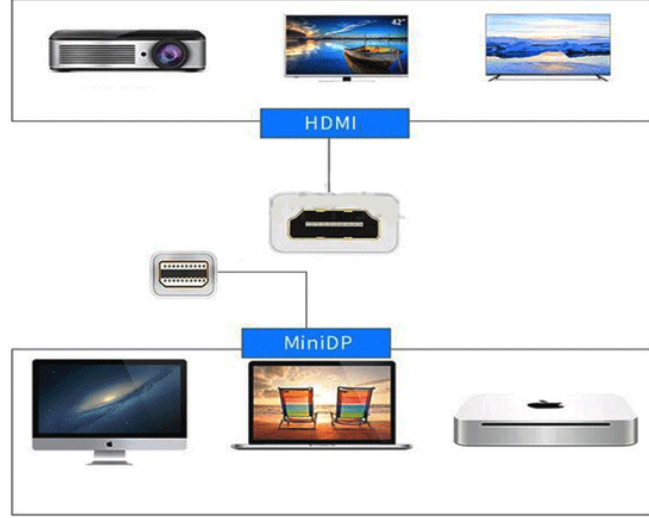

Sunline 170624 Mini DisplayPort-HDMI Dönüştürücü

Mini displayport çıkışı bulunan macbook, macbook pro, macbook air bilgisayarınızı HDMI girişe sahip başka bir ekrana bağlamanızı sağlar.

Full HD 1080p görüntü ve ses aktarımını birlikte sunar. Bu sayede Mac bilgisayarlarındaki masaüstünü, filmleri, videoları, web sayfalarını kayıpsız olarak monitörünüze aktararak farklı ekranda işlerinize devam edebilirsiniz.

Full HD Görüntü ve Ses!...

DTS Digital, Dolby Digital (DTS-HD ve Dolby True HD dahil) gibi sıkıştırılmış ses desteği ile 1080p, 1920 X 1200 azaltılmış boş video çözünürlüğüne kadar destekler.

Kanal başına HDMI 225 MHz / 2.25 Gbps (6.75Gbps tüm kanal) bant genişliğini ve kanal başına HDMI 12 bit (tüm kanalın 36 biti) derin rengini destekler.

LPCM gibi sıkıştırılmamış ses desteği ile DTS Digital, Dolby Digital (DTS-HD ve Dolby True HD dahil) gibi sıkıştırılmış ses desteği sunar.

Yanınızda Taşıyabileceğiniz **Mini** Boyutlar...

Kompakt boyutlarıyla her tür çantaya ve bölmeye sığabilen zarif dizaynı ve esnek kablosuyla daima yanınızda bulundurabilirsiniz. Avuç içine sığan adaptörünüzü her yere götürebilirsiniz.

Uygulama Şeması

Mini displayport çıkışı bulunan cihazlarınızdan Full HD 1080p görüntü ve ses aktarımını birlikte sunarak, HDMI giriş portu bulunan monitörünüze ,projeksiyon büyük ekran tv v.b.. aktarımını sorunsuz gerçekleştirebilmektedir