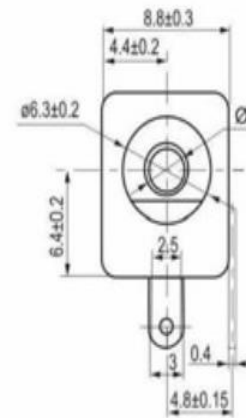

CK-DC

CK-DC-□□-□□

直流电源插口 (DC Power Jack)

型号	插芯
CK-DC-13-03	$\phi 1.3$
CK-DC-14.5-01	$\phi 1.45$
CK-DC-18.5-01	$\phi 1.85$
CK-DC-20-01	$\phi 2$
CK-DC-25-01	$\phi 2.5$