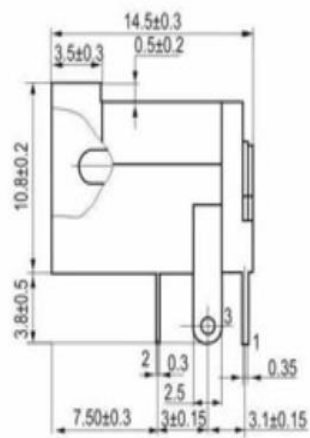

CK-DC

CK-DC-□□-□□

直流电源插口 (DC Power Jack)

型号	插芯
CK-DC-13-03	$\phi 1.3$
CK-DC-14.5-01	$\phi 1.45$
CK-DC-18.5-01	$\phi 1.85$
CK-DC-20-01	$\phi 2$
CK-DC-25-01	$\phi 2.5$