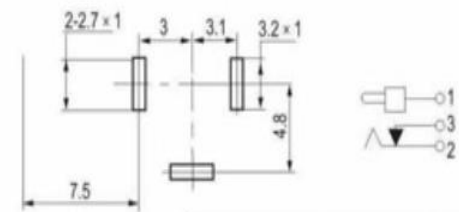

CK-DC

CK-DC-□□-□□

直流电源插口 (DC Power Jack)

型号	插芯
CK-DC-13-03	$\phi 1.3$
CK-DC-14.5-01	$\phi 1.45$
CK-DC-18.5-01	$\phi 1.85$
CK-DC-20-01	$\phi 2$
CK-DC-25-01	$\phi 2.5$