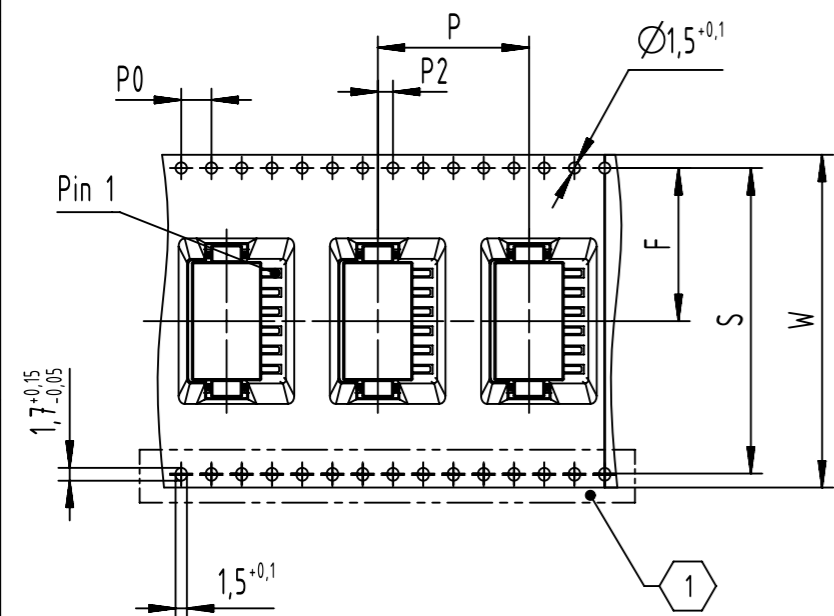

12	14011213102XXX	27,94	35,17	13,97	14,92	17,86
11	14011113102XXX	25,40	32,63	12,7	13,65	16,59
10	14011013102XXX	22,86	30,09	11,43	12,38	15,32
9	14010913102XXX	20,32	27,55	10,16	11,11	14,05
8	14010813102XXX	17,78	25,01	8,89	9,84	12,78
7	14010713102XXX	15,24	22,47	7,62	8,57	11,51
6	14010613102XXX	12,70	19,93	6,35	7,30	10,24
5	14010513102XXX	10,16	17,39	5,08	6,03	8,97
4	14010413102XXX	7,62	14,85	3,81	4,76	7,70
3	14010313102XXX	5,08	12,31	2,54	3,49	6,43
2	14010213102XXX	2,54	9,77	1,27	2,22	5,16
number of contacts	part-number	L = 2,54 x (pole -1)	A	B = L/2	C	D

All rights reserved Department EL PD		All Dimensions in mm Original Size DIN A3	Scale 5:1	Free size tol.	Ref. Sub.
HARTING D-32339 Espelkamp		Created by 408257	Inspected by LUOK	Standardisation ROEBEN	Date 2023-03-22
Title har-flexion, print terminal block, horizontal		Type TB		Number 1401XX13102XXX	
				Doc-Key / ECM-Nr. 100232089/UGD/002/E 500000238445	Rev. E
				Page 1/2	

har-flexicon 2.54 PCB print terminal block, horizontal

packaging & tape layout

pole	W [mm]	F [mm]	S [mm]	P2 [mm]	P [mm]	P0 [mm]
2	24,0 ^{+0,3} _{-0,1}	11,5 ± 0,1		2,0 ± 0,1	20,0 ± 0,1	4,0 ± 0,1
3						
4	32,0 ± 0,3	14,2 ± 0,1	28,4 ± 0,1	2,0 ± 0,1	20,0 ± 0,1	4,0 ± 0,1
5						
6						
7						
8	44,0 ± 0,3	20,2 ± 0,1	40,4 ± 0,1	2,0 ± 0,15	20,0 ± 0,1	4,0 ± 0,1
9						
10						
11	56,0 ± 0,3	26,2 ± 0,1	52,4 ± 0,1	2,0 ± 0,15	20,0 ± 0,1	4,0 ± 0,1
12						

1 no double sprocket holes for 2- and 3-pole numbers

Reel dimensions

X (1:1)

Packaging	Index	
	black	white
tape and reel with 500 pcs per reel	000	160
tape with 1 pcs	333	334

part-number 1401 XX 131 YY XXX