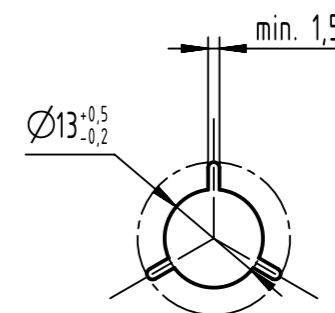

12	14011213102XXX	27,94	35,17	13,97	14,92	17,86
11	14011113102XXX	25,40	32,63	12,7	13,65	16,59
10	14011013102XXX	22,86	30,09	11,43	12,38	15,32
9	14010913102XXX	20,32	27,55	10,16	11,11	14,05
8	14010813102XXX	17,78	25,01	8,89	9,84	12,78
7	14010713102XXX	15,24	22,47	7,62	8,57	11,51
6	14010613102XXX	12,70	19,93	6,35	7,30	10,24
5	14010513102XXX	10,16	17,39	5,08	6,03	8,97
4	14010413102XXX	7,62	14,85	3,81	4,76	7,70
3	14010313102XXX	5,08	12,31	2,54	3,49	6,43
2	14010213102XXX	2,54	9,77	1,27	2,22	5,16
number of contacts	part-number	L = 2,54 x (pole -1)	A	B = L/2	C	D

All rights reserved Department EL PD		All Dimensions in mm Original Size DIN A3	Scale 5:1	Free size tol.	Ref. Sub.
HARTING D-32339 Espelkamp		Created by 408257	Inspected by LUOK	Standardisation ROEBEN	Date 2023-03-22
Title har-flexion, print terminal block, horizontal		Type TB		Number 1401XX13102XXX	
				Doc-Key / ECM-Nr. 100232089/UGD/002/E 500000238445	Rev. E
				Page 1/2	

har-flexicon 2.54 PCB print terminal block, horizontal

packaging & tape layout

pole	W [mm]	F [mm]	S [mm]	P2 [mm]	P [mm]	P0 [mm]
2	24,0 ^{+0,3} _{-0,1}	11,5 ± 0,1		2,0 ± 0,1	20,0 ± 0,1	4,0 ± 0,1
3						
4	32,0 ± 0,3	14,2 ± 0,1	28,4 ± 0,1	2,0 ± 0,1	20,0 ± 0,1	4,0 ± 0,1
5						
6						
7						
8	44,0 ± 0,3	20,2 ± 0,1	40,4 ± 0,1	2,0 ± 0,15	20,0 ± 0,1	4,0 ± 0,1
9						
10						
11	56,0 ± 0,3	26,2 ± 0,1	52,4 ± 0,1	2,0 ± 0,15	20,0 ± 0,1	4,0 ± 0,1
12						

1 no double sprocket holes for 2- and 3-pole numbers

Reel dimensions

X (1:1)

Packaging	Index	
	black	white
tape and reel with 500 pcs per reel	000	160
tape with 1 pcs	333	334

part-number 1401 XX 131 YY XXX