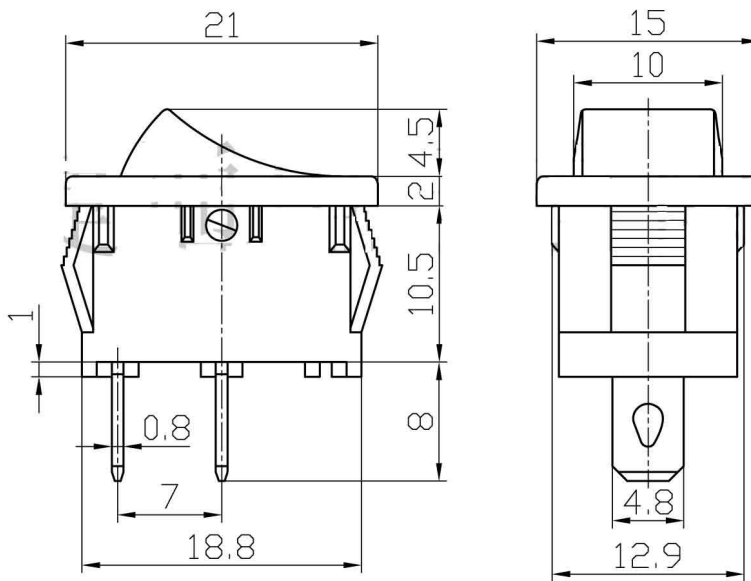

小型波动开关

Miniature Rocker Switch

型号(TYPE): MRS-101A

技术特性 (Specification)

- 规格 (Rating): 10A 125VAC; 6A 250VAC
- 接触电阻 (Contact R): $35\text{m}\Omega$ max
- 绝缘电阻 (Insulation R): 500V DC $100\text{M}\Omega$ min
- 耐电压 (Dielectric Strength): 1 Minute 1500V AC
- 操作温度 (Operating Temperature): $-25^{\circ}\text{C} \sim +85^{\circ}\text{C}$
- 电气寿命 (Electrical Life): 10,000 Cycles

外型图 (Outline Drawing)

安装尺寸 (Mounting)

电路图 (Circuitry)

制图:

审核:

批准:

日期:

日期: