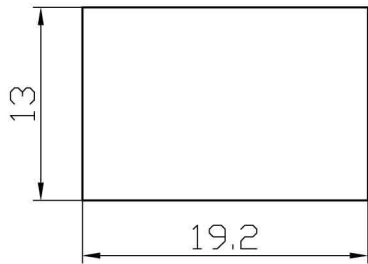

小型波动开关

Miniature Rocker Switch

型号(TYPE): MRS-101A

技术特性 (Specification)

- 规格 (Rating): 10A 125VAC; 6A 250VAC
- 接触电阻 (Contact R): $35\text{m}\Omega$ max
- 绝缘电阻 (Insulation R): 500V DC $100\text{M}\Omega$ min
- 耐电压 (Dielectric Strength): 1 Minute 1500V AC
- 操作温度 (Operating Temperature): $-25^{\circ}\text{C} \sim +85^{\circ}\text{C}$
- 电气寿命 (Electrical Life): 10,000 Cycles

外型图 (Outline Drawing)

安装尺寸 (Mounting)

电路图 (Circuitry)

制图:

审核:

批准:

日期:

日期: